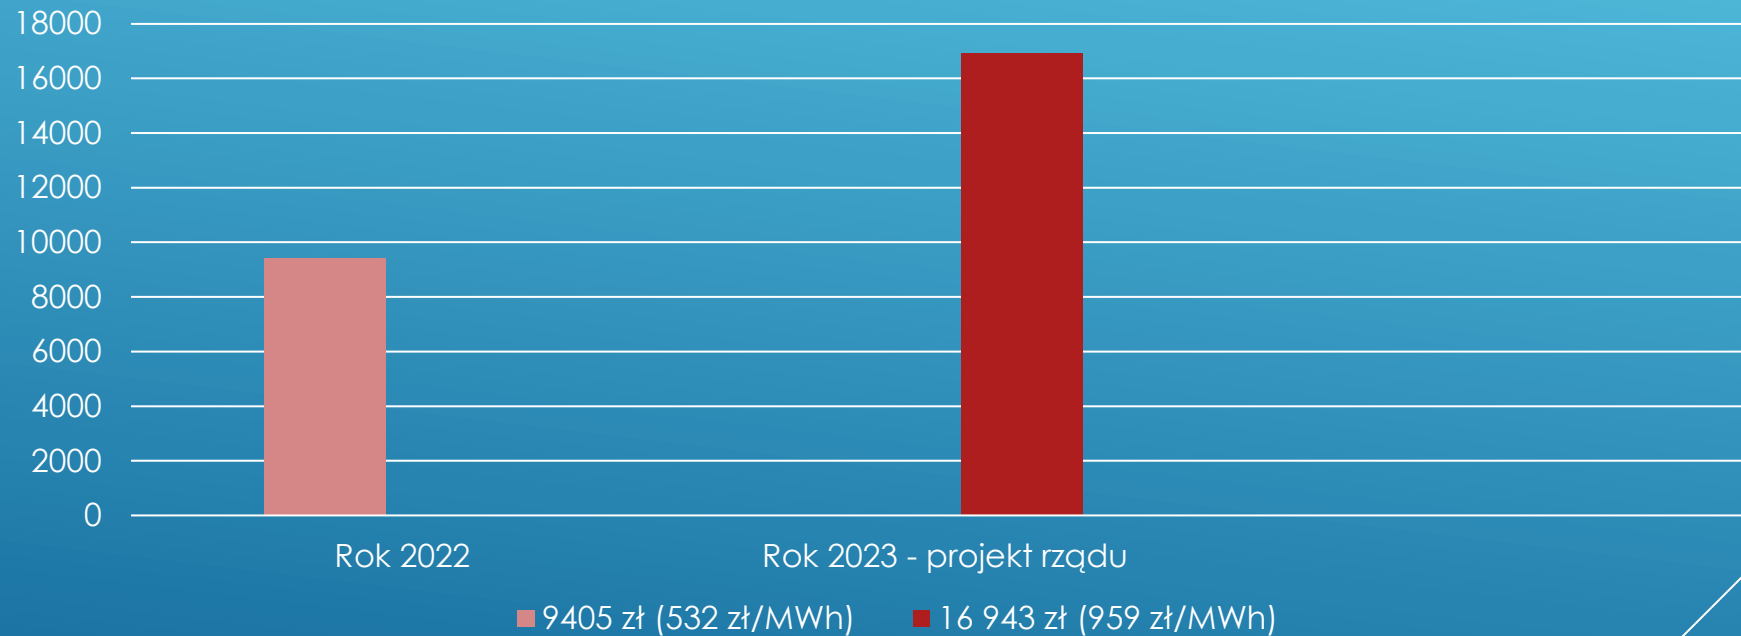

Hala sportowo-widowiskowa – ul. Okrzei

Lipno, 2 listopada 2022 r.

PUNKT POBORU

Szkoła Podstawowa Nr 5 – Plac 11 Listopada

Lipno, 2 listopada 2022 r.

PUNKT POBORU

Miejski Ośrodek Pomocy Społecznej – ul. Włocławska