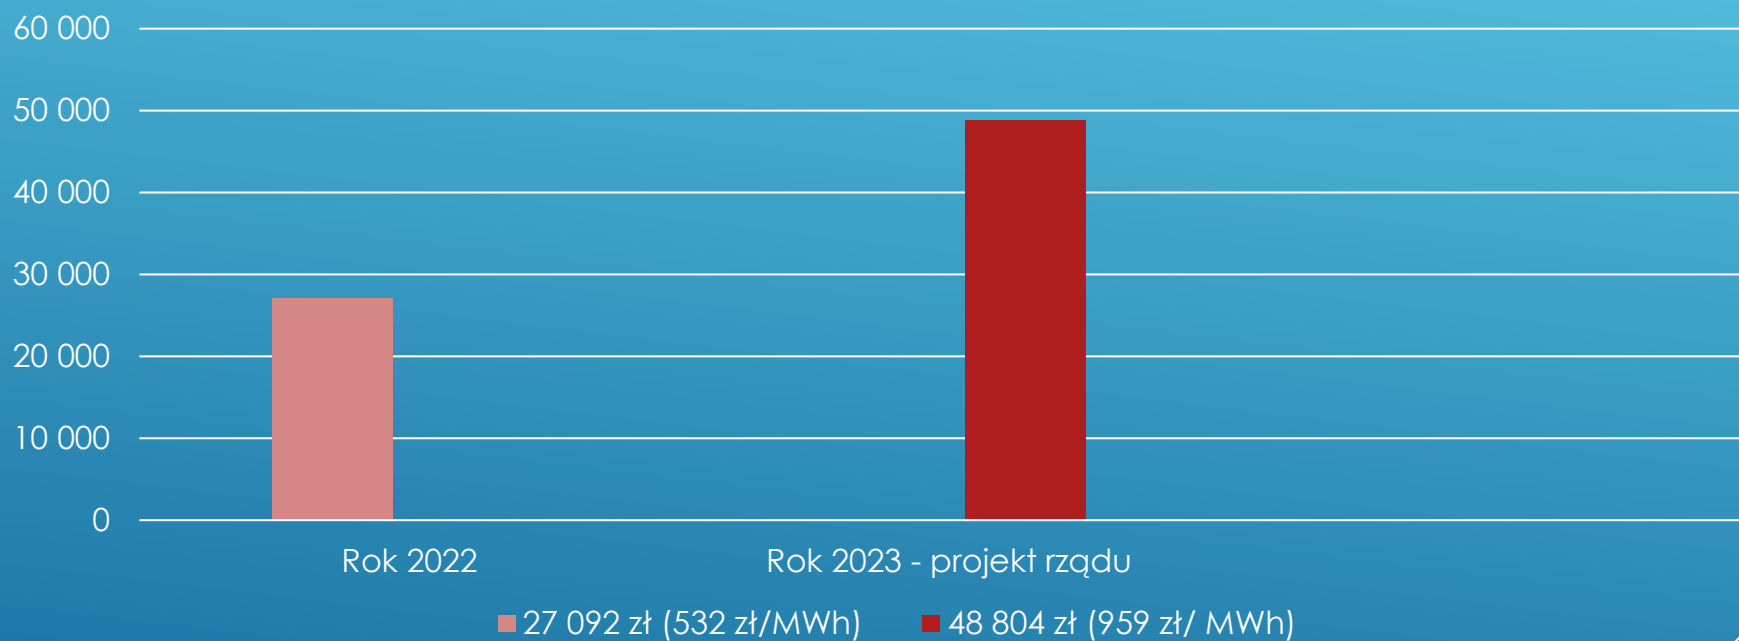

PUNKT POBORU

Urząd Miejski w Lipnie - Plac Dekerta 8

Lipno, 2 listopada 2022 r.