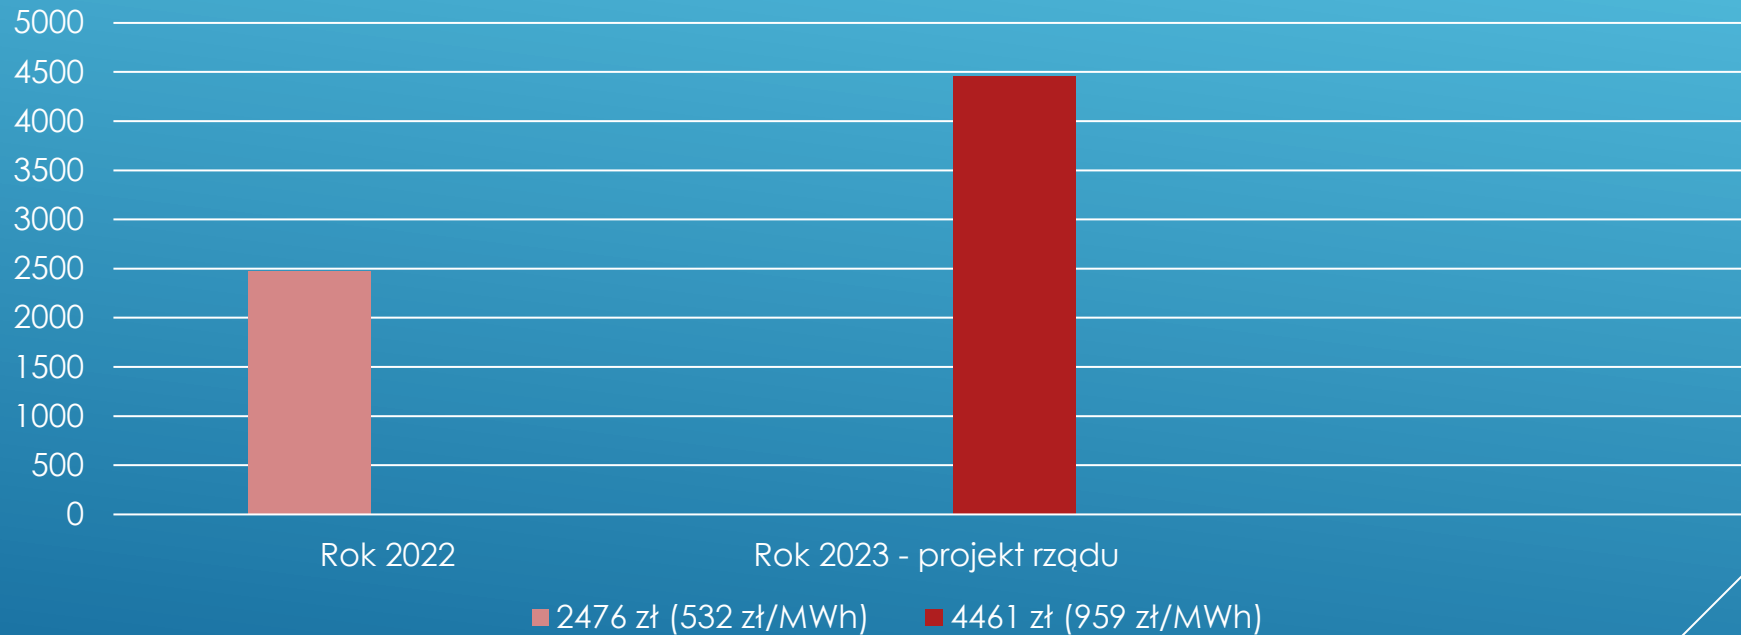

PUNKT POBORU

Stadion Miejski – ul. Sportowa

Lipno, 2 listopada 2022 r.