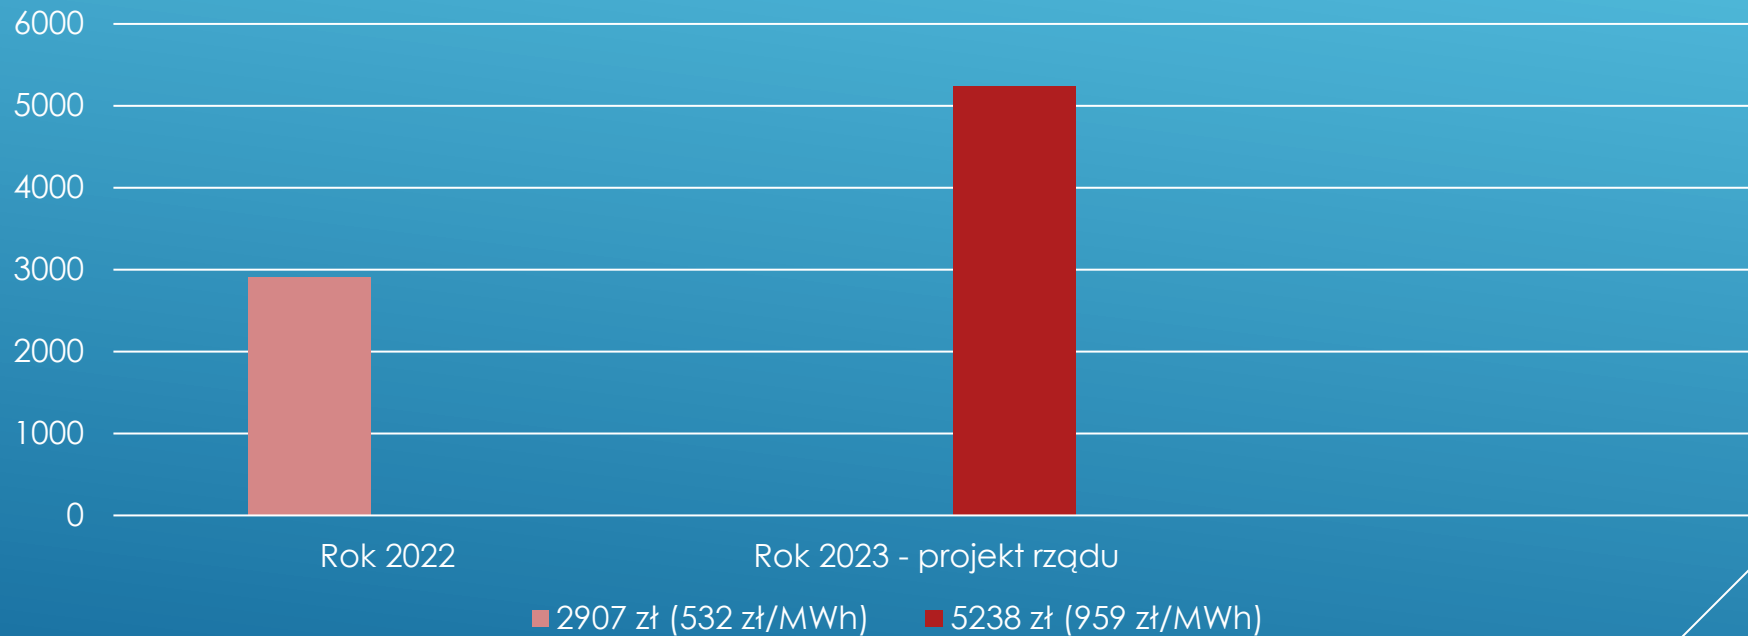

Lipno, 2 listopada 2022 r.

PUNKT POBORU

MCK – muszla koncertowa – ul. Piłsudskiego

Lipno, 2 listopada 2022 r.

PUNKT POBORU

Kino Nawojka – ul. Mickiewicza

Lipno, 2 listopada 2022 r.

ŁĄCZNIE