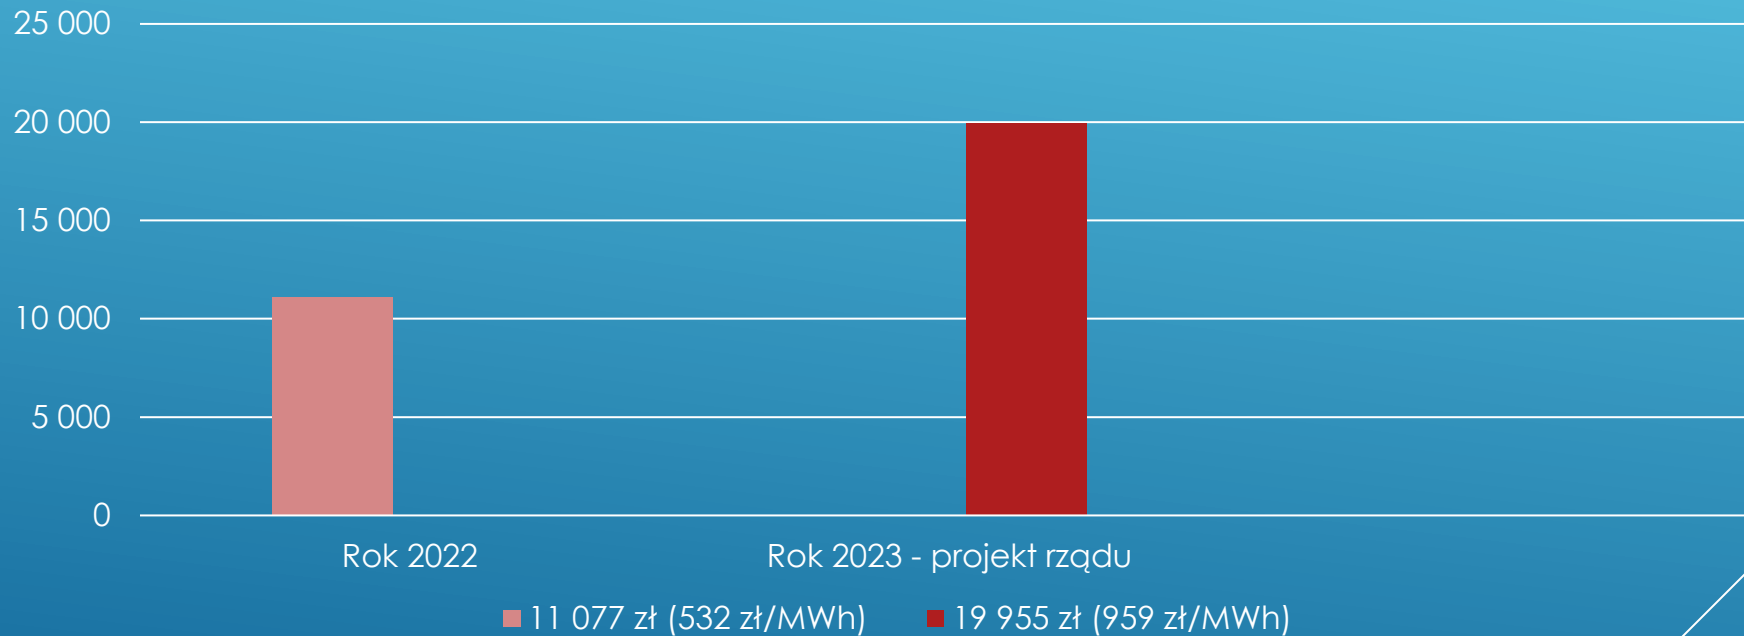

PUNKT POBORU

Hala sportowo-widowiskowa – ul. Okrzei

Lipno, 2 listopada 2022 r.