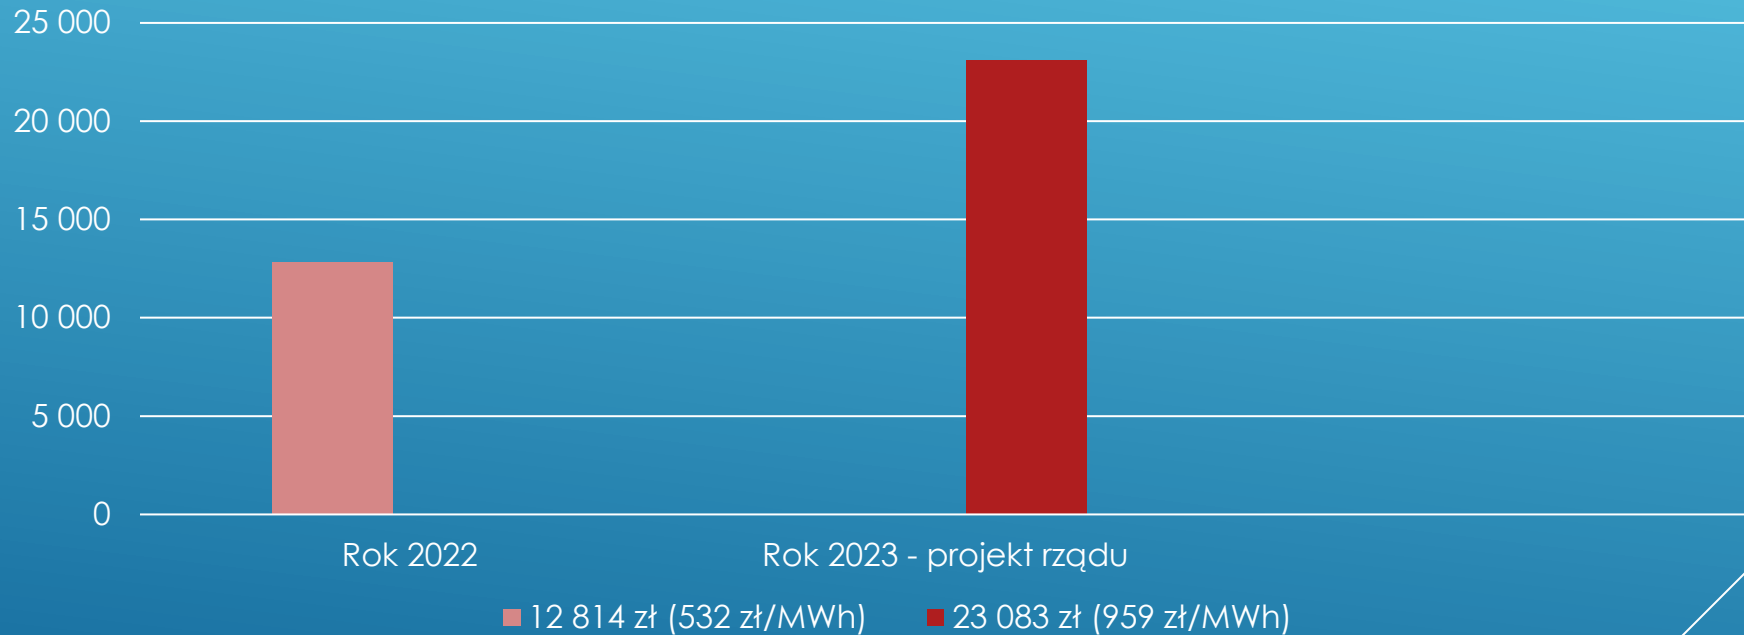

Hala sportowo-widowiskowa – ul. Okrzei

Lipno, 2 listopada 2022 r.

PUNKT POBORU

Szkoła Podstawowa Nr 5 – Plac 11 Listopada

Lipno, 2 listopada 2022 r.

PUNKT POBORU

Miejski Ośrodek Pomocy Społecznej – ul. Włocławska