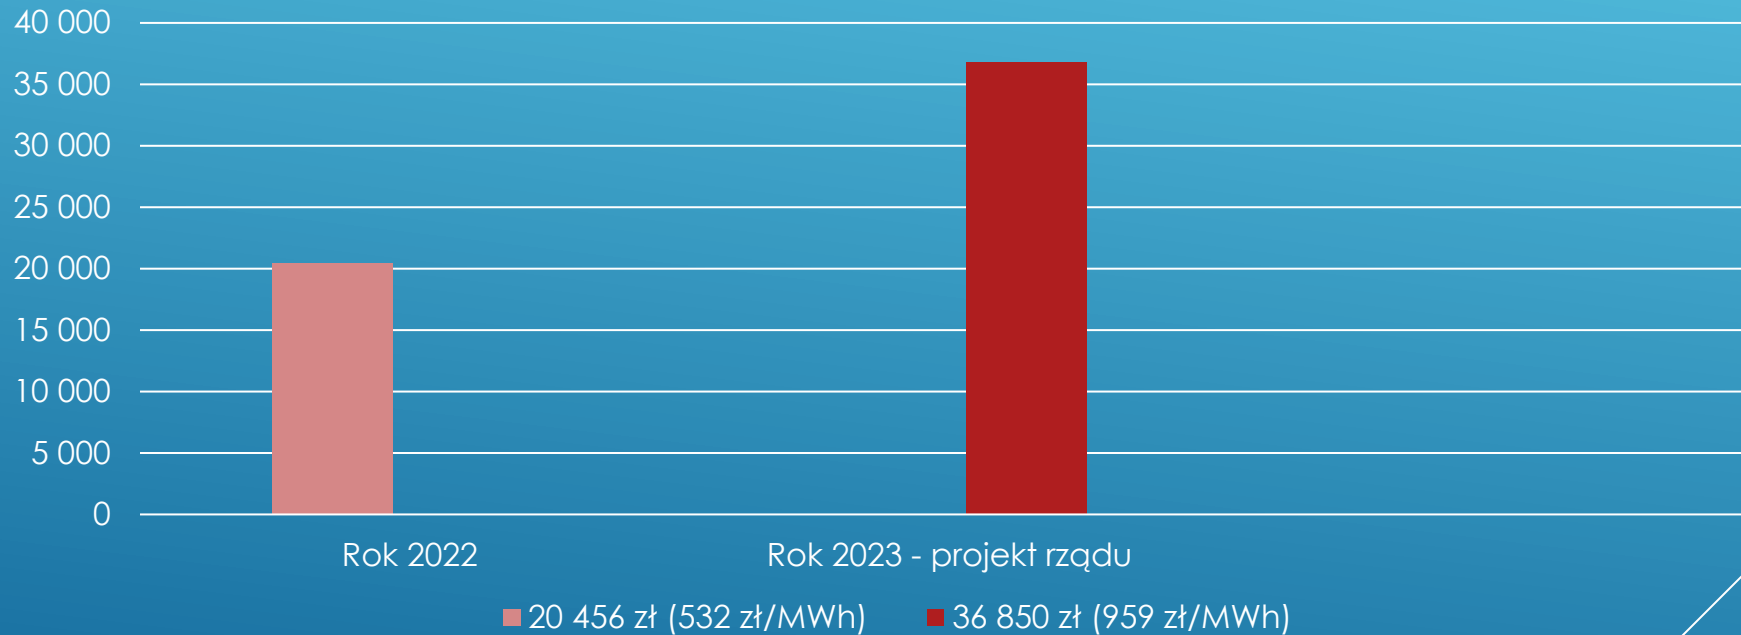

Lipno, 2 listopada 2022 r.

PUNKT POBORU

Szkoła Podstawowa Nr 2 – ul. Okrzei

Lipno, 2 listopada 2022 r.

PUNKT POBORU

Szkoła Podstawowa Nr 2 – ul. Okrzei

Lipno, 2 listopada 2022 r.

PUNKT POBORU