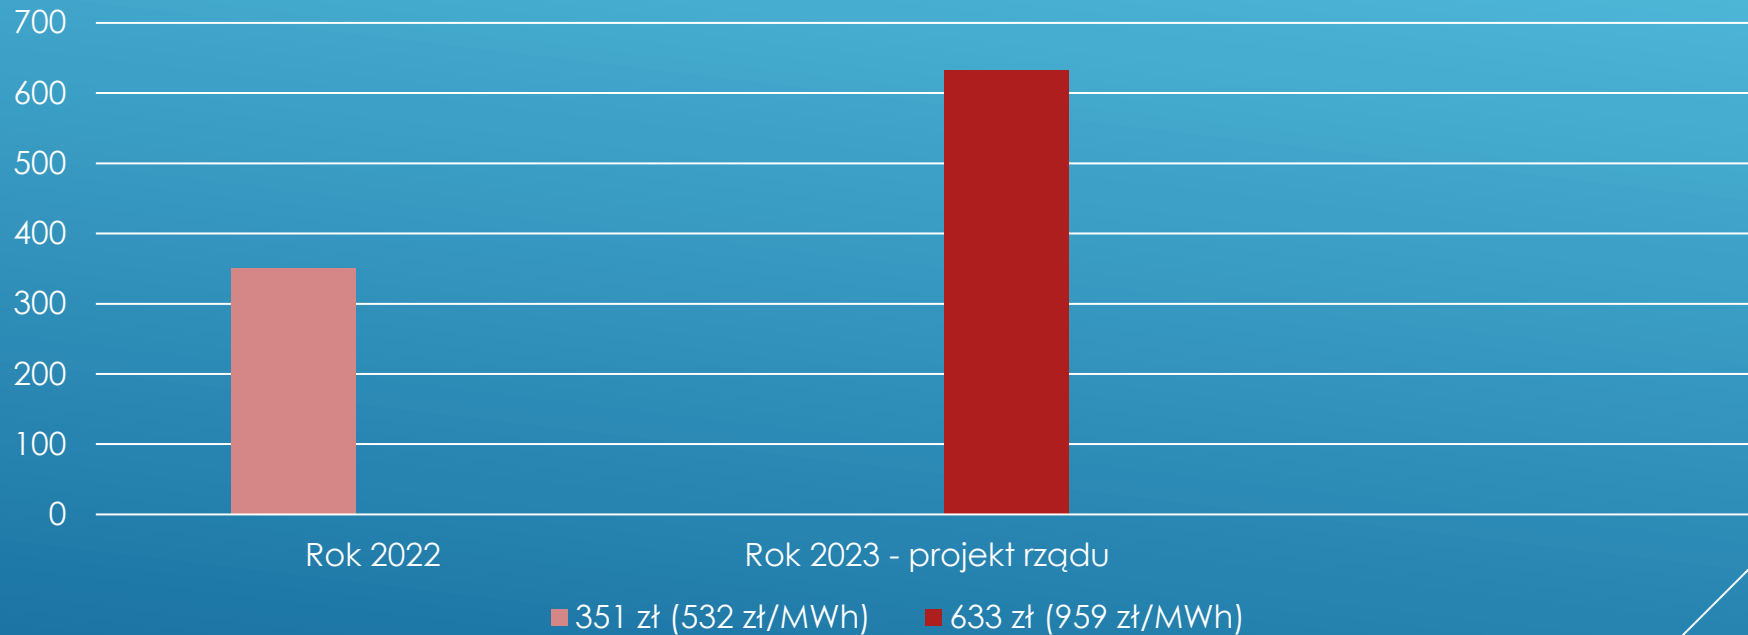

Lipno, 2 listopada 2022 r.

PUNKT POBORU

Urząd Miejski w Lipnie - Plac Dekerta 8

Lipno, 2 listopada 2022 r.

PUNKT POBORU

Kamera – ul. 3 Maja

Lipno, 2 listopada 2022 r.

PUNKT POBORU