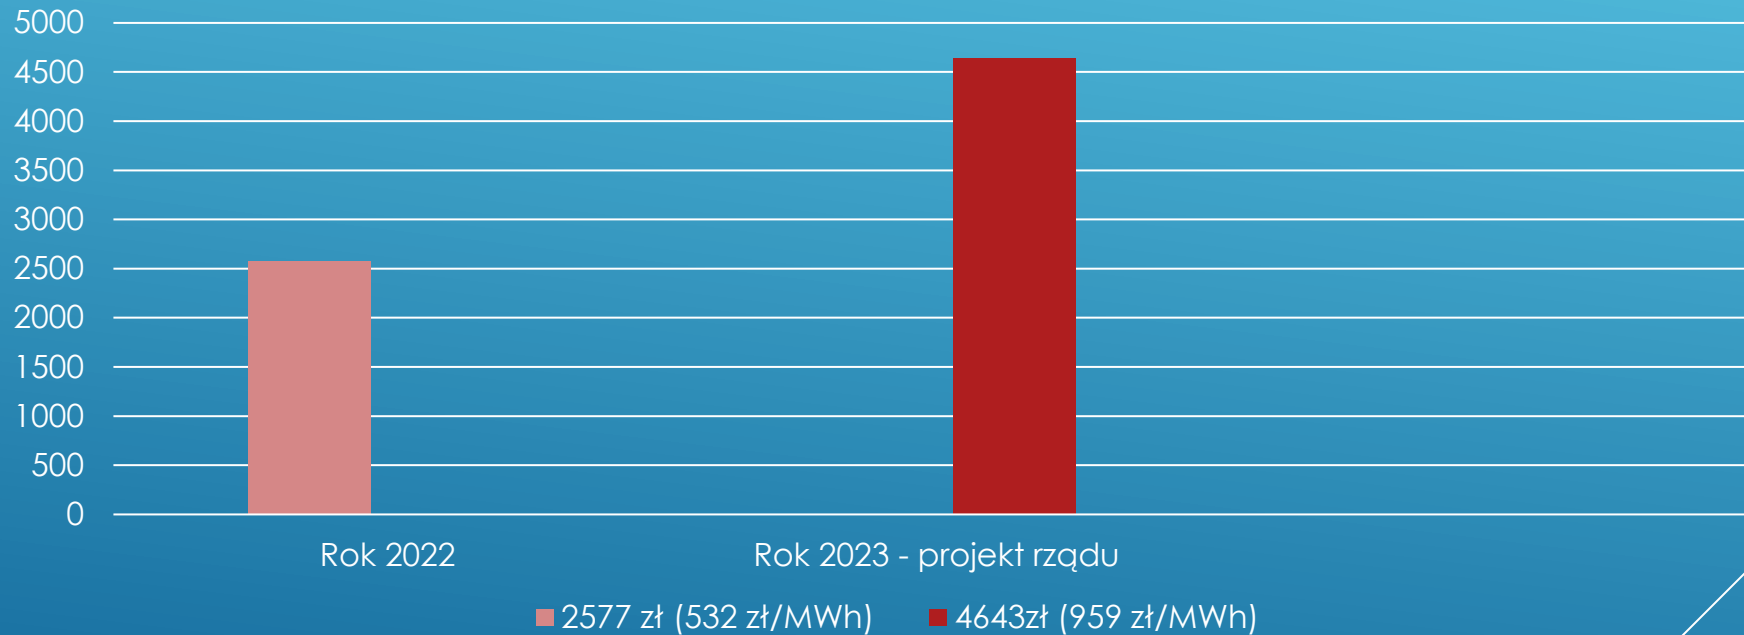

Lipno, 2 listopada 2022 r.

PUNKT POBORU

Stadion Miejski – ul. Sportowa

Lipno, 2 listopada 2022 r.

PUNKT POBORU

Orlik – ul. Szkolna

Lipno, 2 listopada 2022 r.

PUNKT POBORU