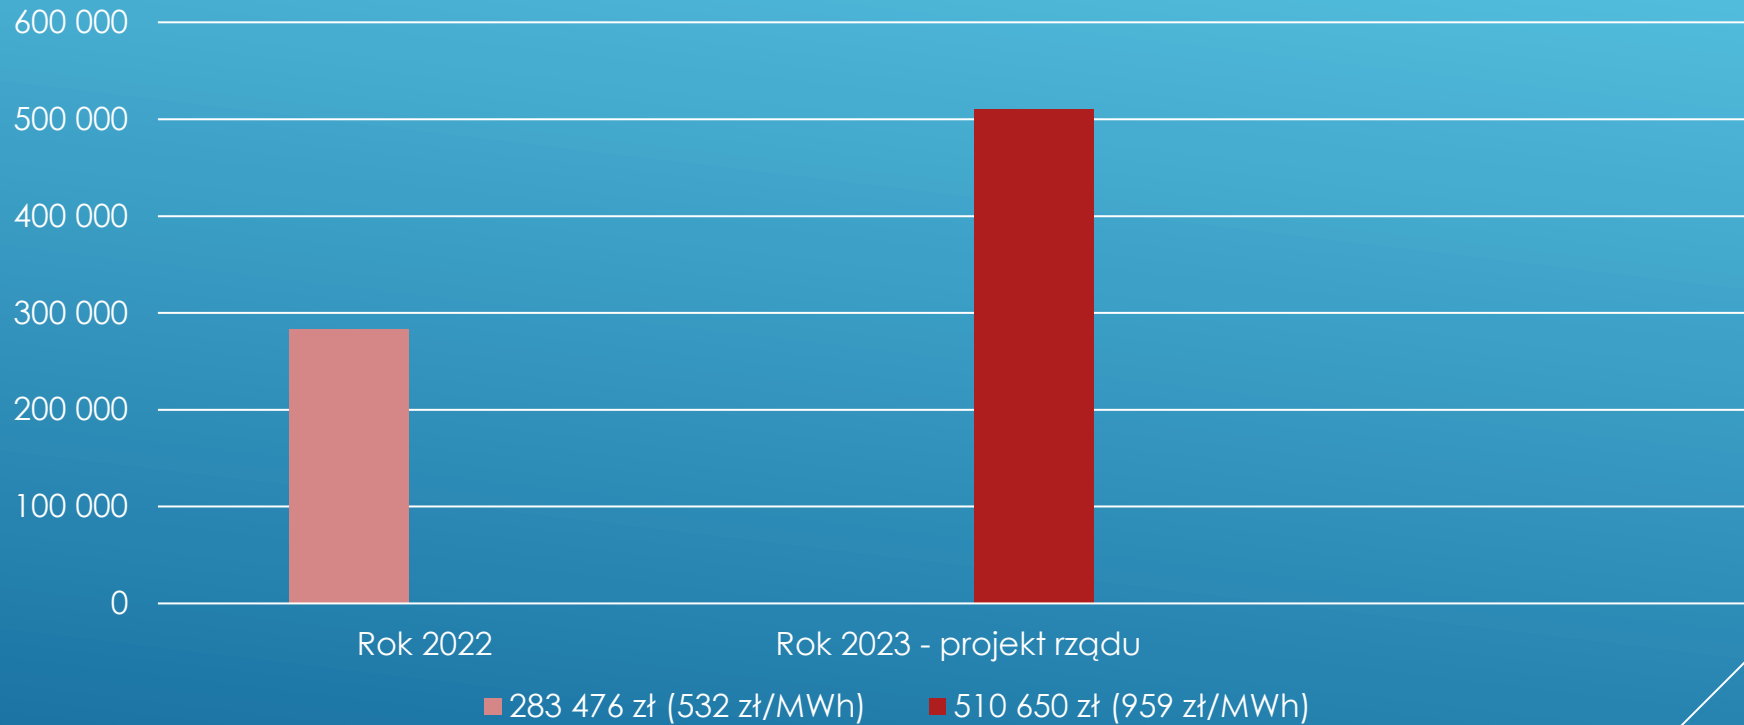

Lipno, 2 listopada 2022 r.

PUNKT POBORU

MCK – muszla koncertowa – ul. Piłsudskiego

Lipno, 2 listopada 2022 r.

PUNKT POBORU

Kino Nawojka – ul. Mickiewicza

Lipno, 2 listopada 2022 r.

ŁĄCZNIE