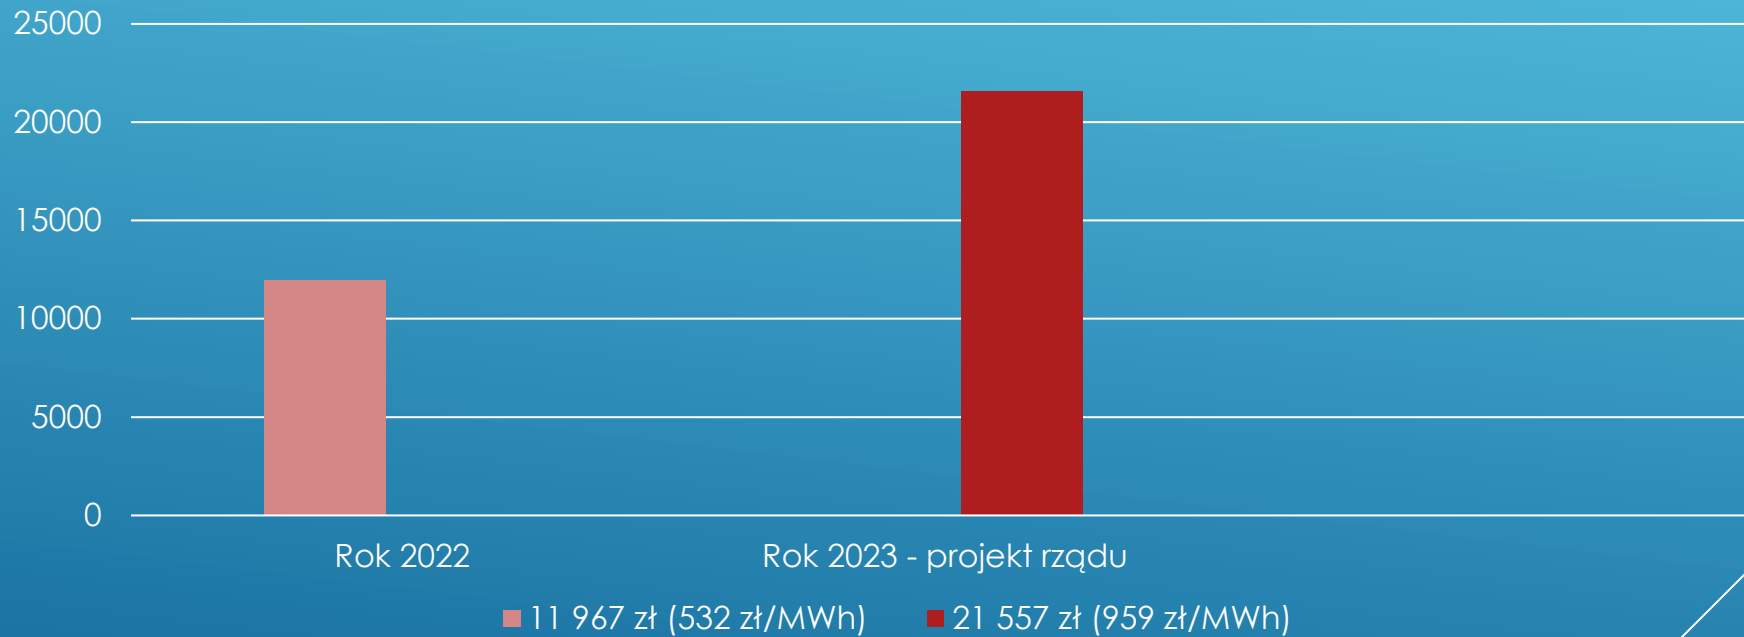

PUNKT POBORU

Zespół Przedszkoli Miejskich Nr 1 – ul. Różyckiego

Lipno, 2 listopada 2022 r.