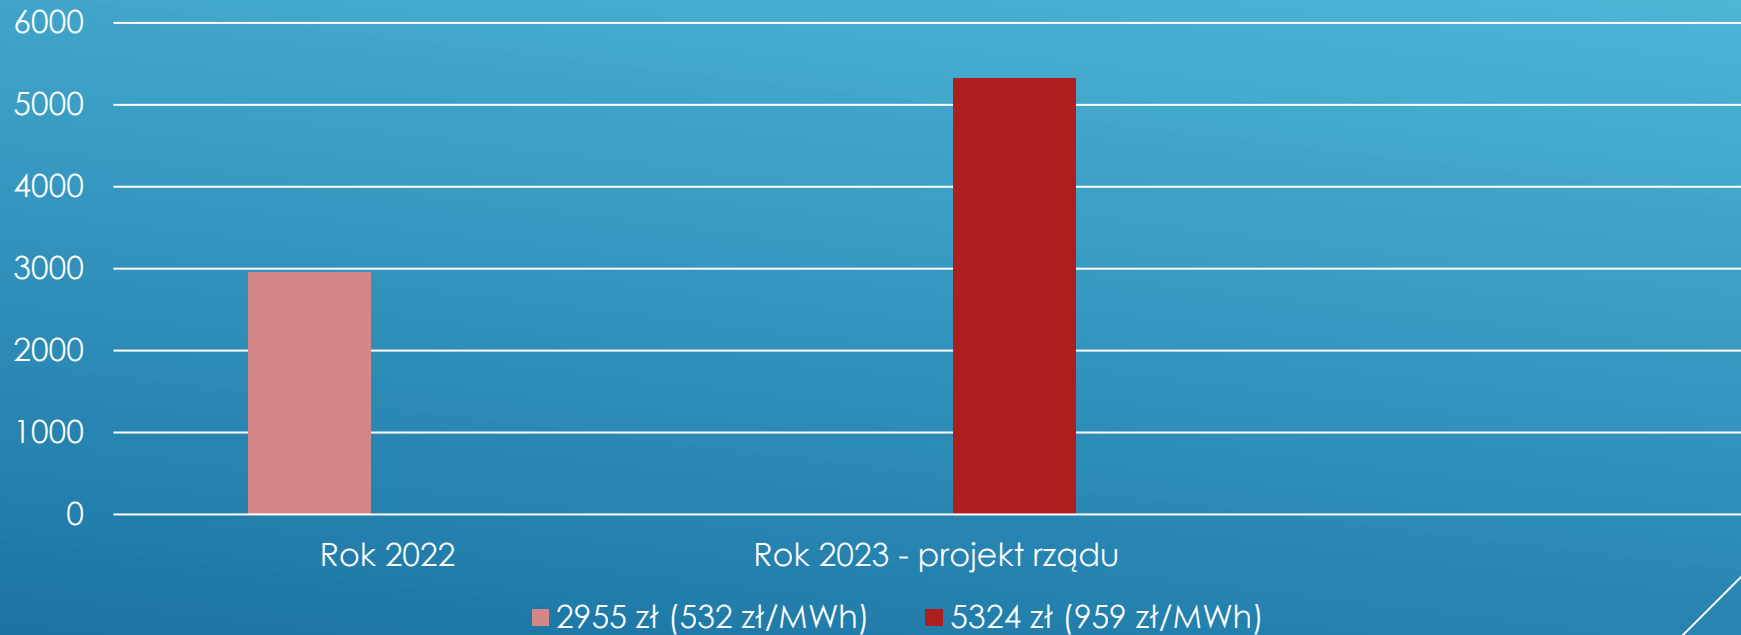

PUNKT POBORU

Zespół Przedszkoli Miejskich Nr 1 – ul. Różyckiego

Lipno, 2 listopada 2022 r.