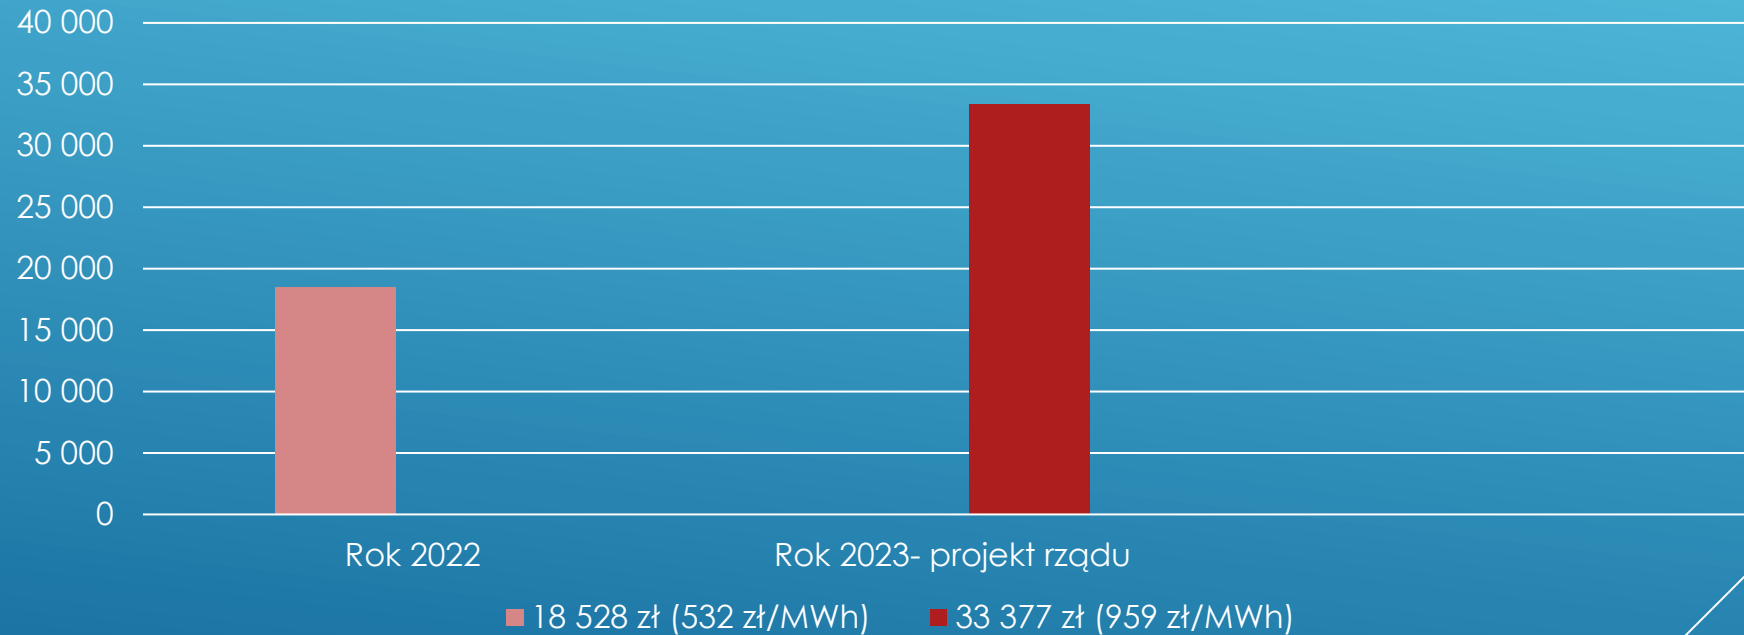

Lipno, 2 listopada 2022 r.

PUNKT POBORU

Szkoła Podstawowa Nr 2 – ul. Okrzei

Lipno, 2 listopada 2022 r.

PUNKT POBORU

Szkoła Podstawowa Nr 2 – ul. Okrzei

Lipno, 2 listopada 2022 r.

PUNKT POBORU