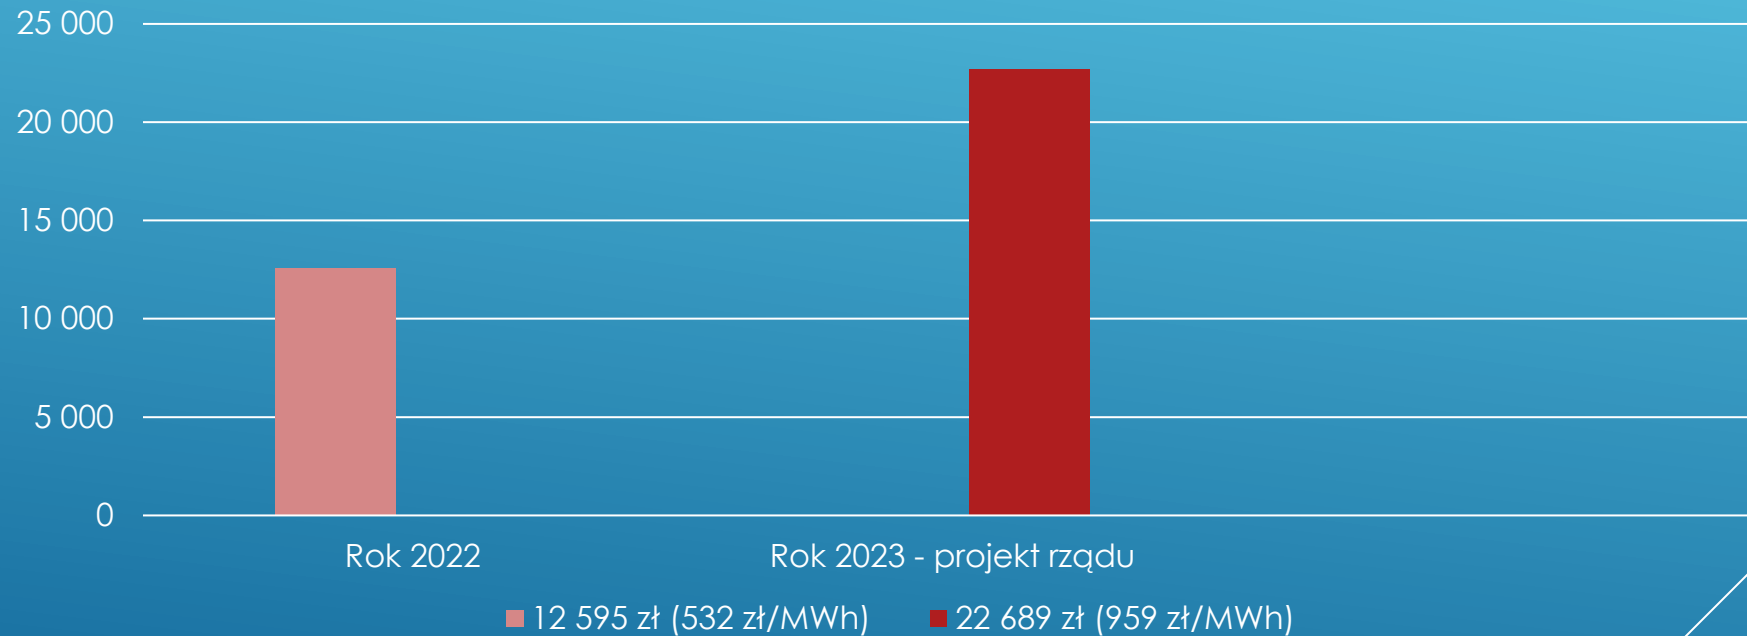

Lipno, 2 listopada 2022 r.

PUNKT POBORU

Szkoła Podstawowa Nr 2 – ul. Okrzei

Lipno, 2 listopada 2022 r.

PUNKT POBORU

Szkoła Podstawowa Nr 2 – ul. Okrzei

Lipno, 2 listopada 2022 r.

PUNKT POBORU