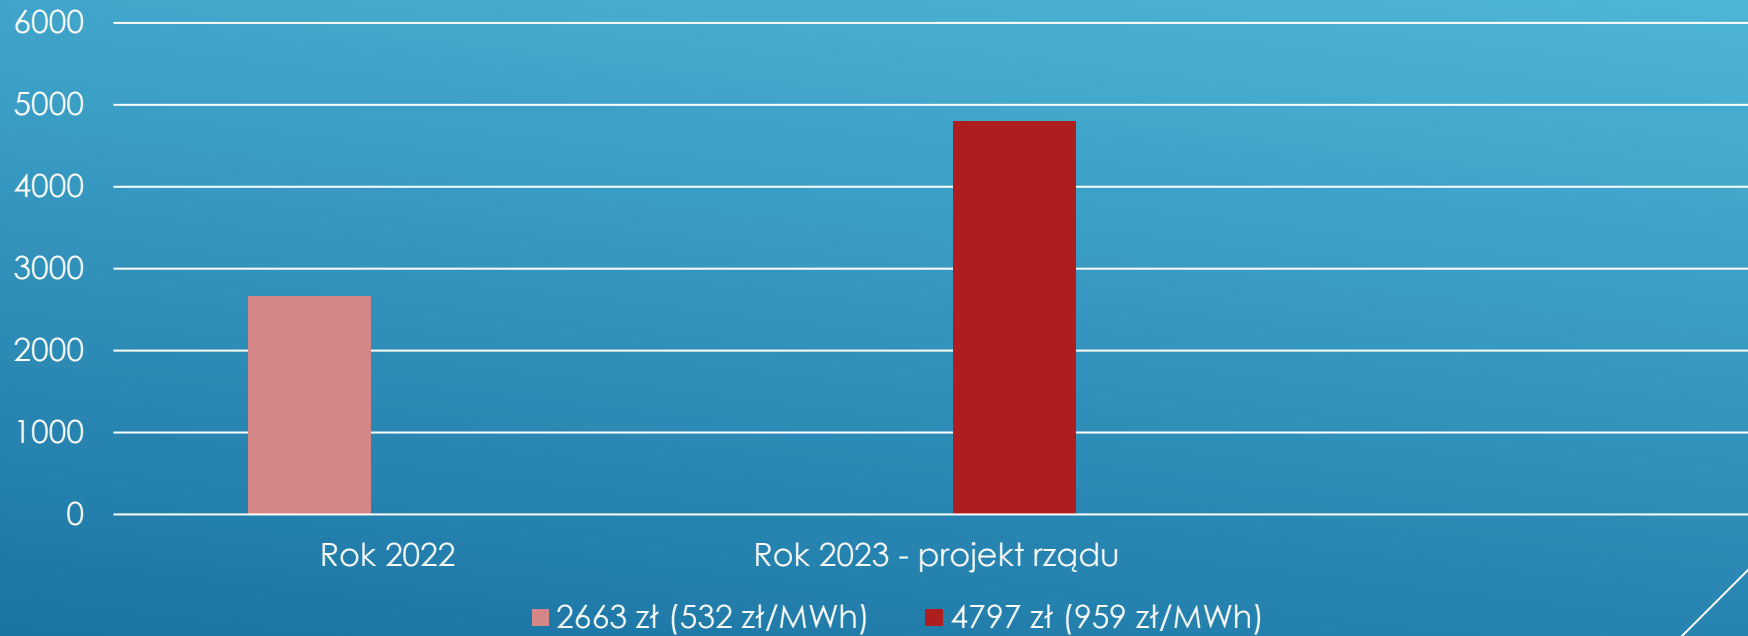

Syreny alarmowe – ul. Traugutta, ul. Jastrzębska, Plac 11 Listopada

Lipno, 2 listopada 2022 r.

PUNKT POBORU

Strażnica OSP – ul. Bulwarna

Lipno, 2 listopada 2022 r.

PUNKT POBORU

Kryta pływalnia – Plac 11 Listopada