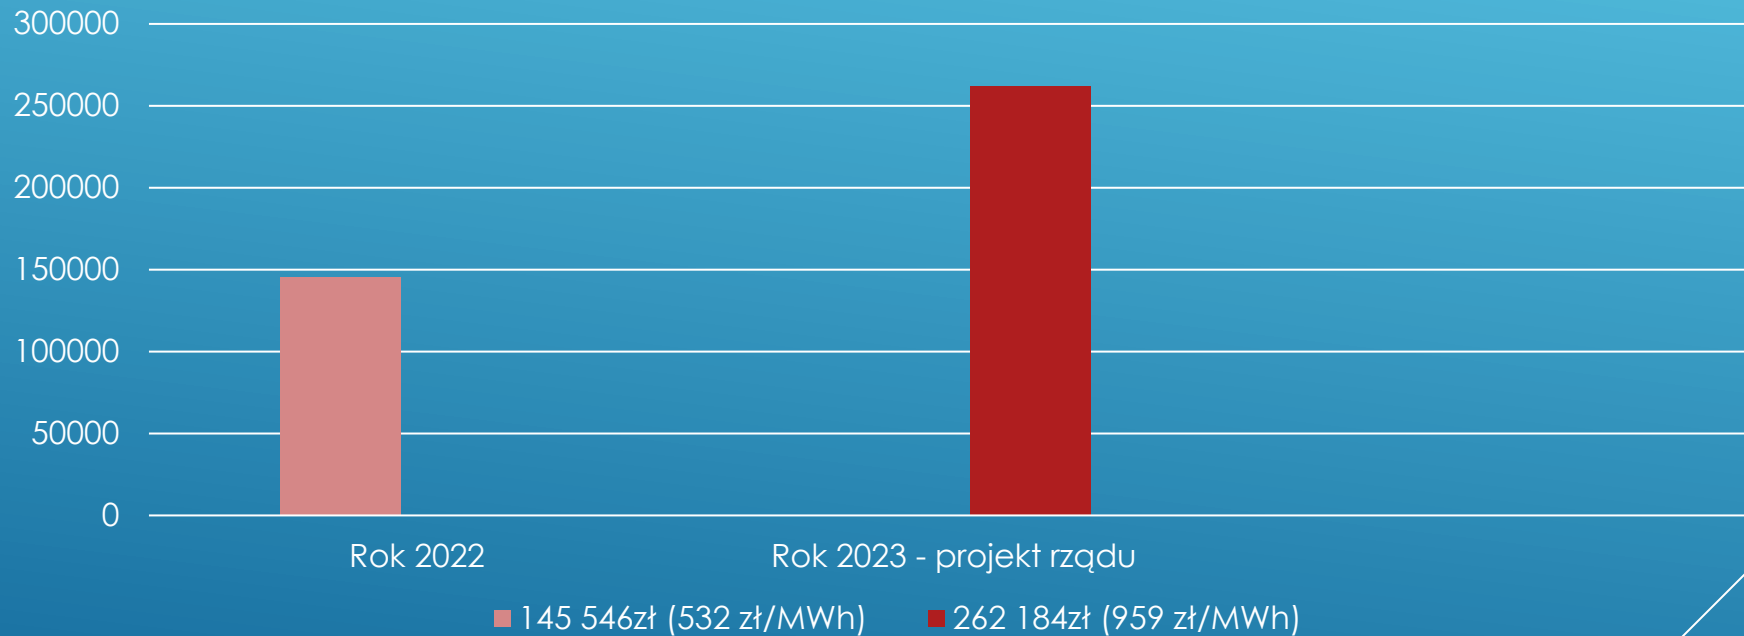

Syreny alarmowe – ul. Traugutta, ul. Jastrzębska, Plac 11 Listopada

Lipno, 2 listopada 2022 r.

PUNKT POBORU

Strażnica OSP – ul. Bulwarna

Lipno, 2 listopada 2022 r.

PUNKT POBORU

Kryta pływalnia – Plac 11 Listopada