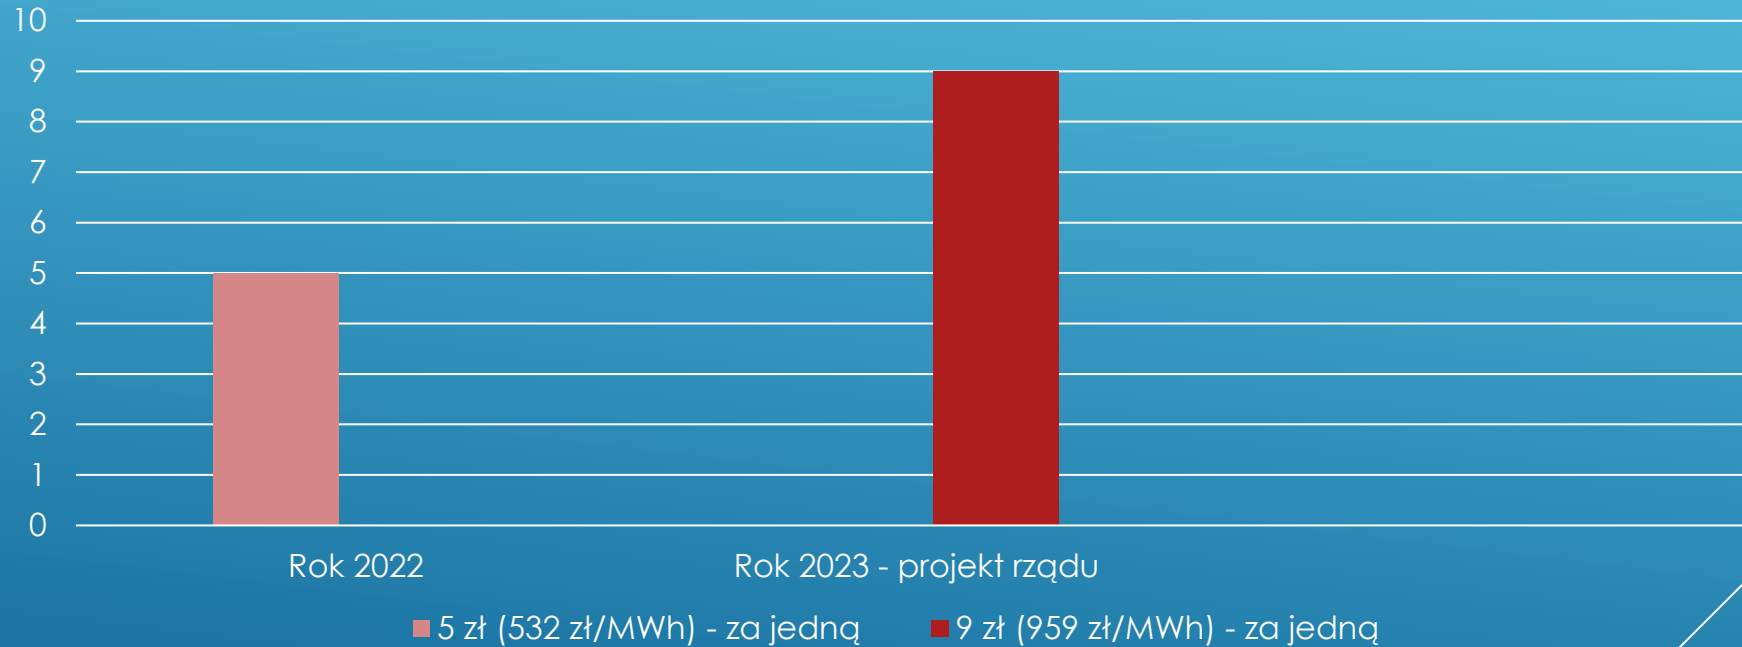

PUNKT POBORU

Syreny alarmowe – ul. Traugutta, ul. Jastrzębska, Plac 11 Listopada

Lipno, 2 listopada 2022 r.