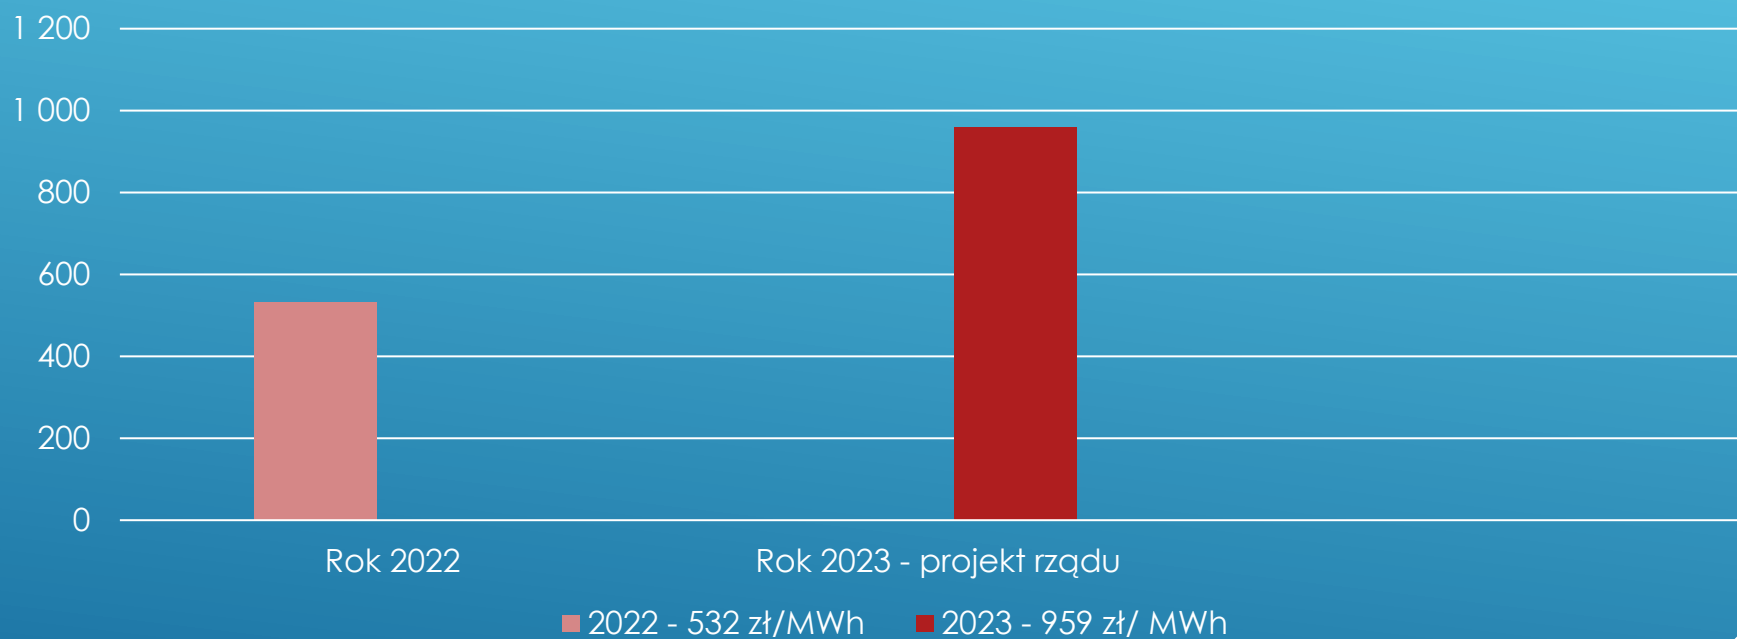

DODATKOWE KOSZTY **NIEUWZGLĘDNIONE**
NA WYKRESACH
WYNOSZĄ:

- KOSZTY STAŁE 36.000,00 ZŁ
- KOSZT PRZESYŁU
MEGAWATOGODZINY
269,60 ZŁ

Lipno, 2 listopada 2022 r.

CENA ENERGII ELEKTRYCZNEJ

KOSZT MEGAWATOGODZINY