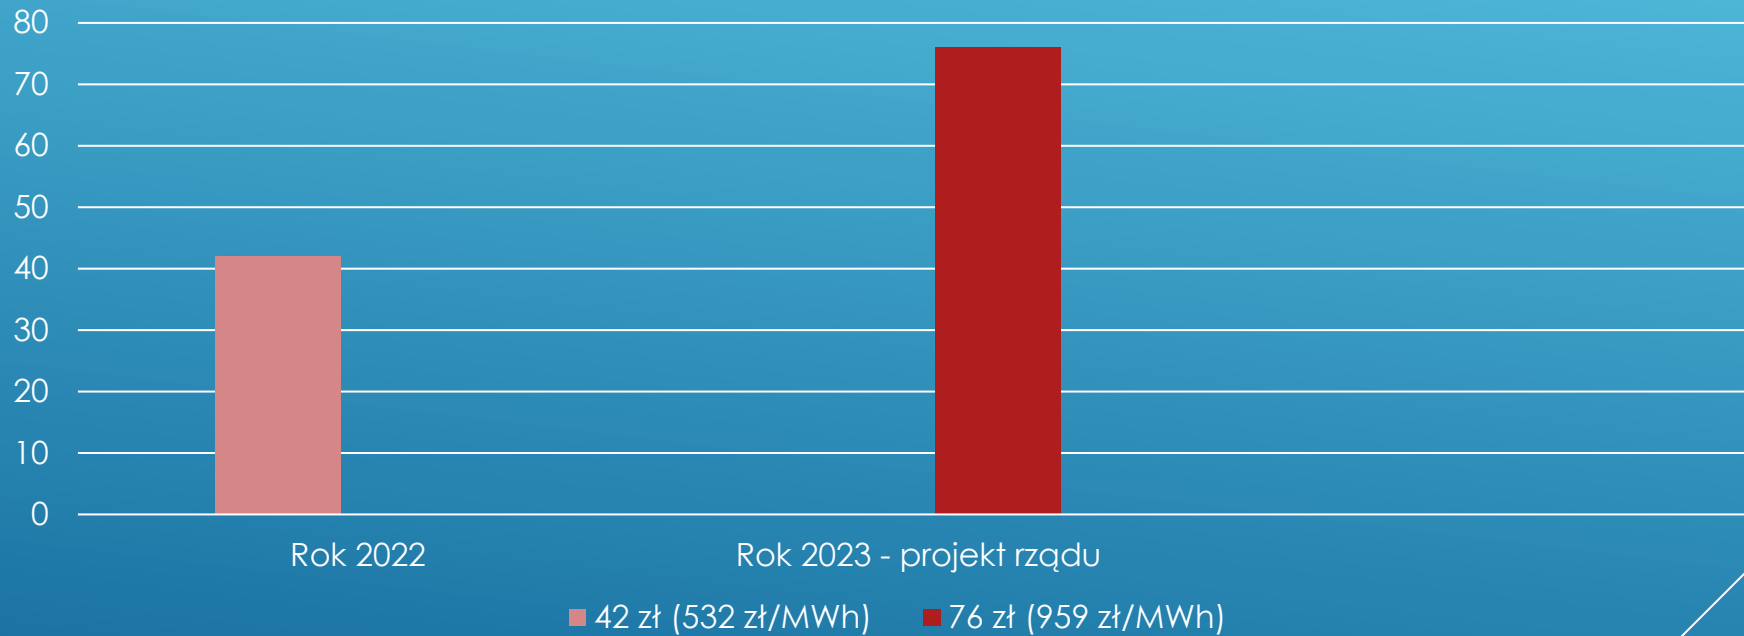

PUNKT POBORU

MCK – muszla koncertowa – ul. Piłsudskiego

Lipno, 2 listopada 2022 r.